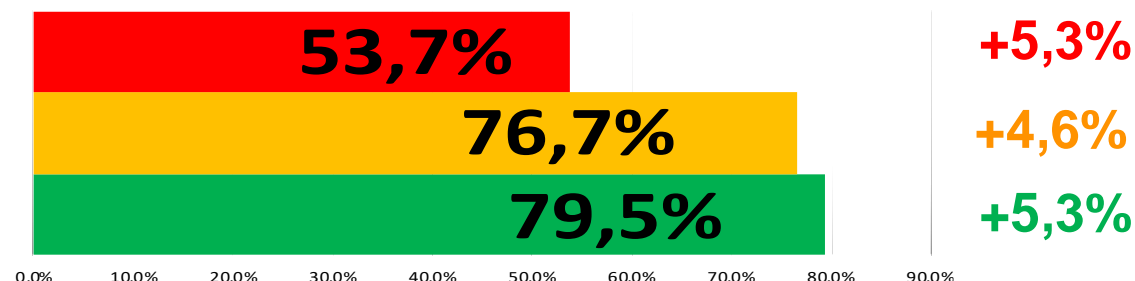

ТОП-30 в кредитовании МСБ

Валюта в кредитовании МСБ