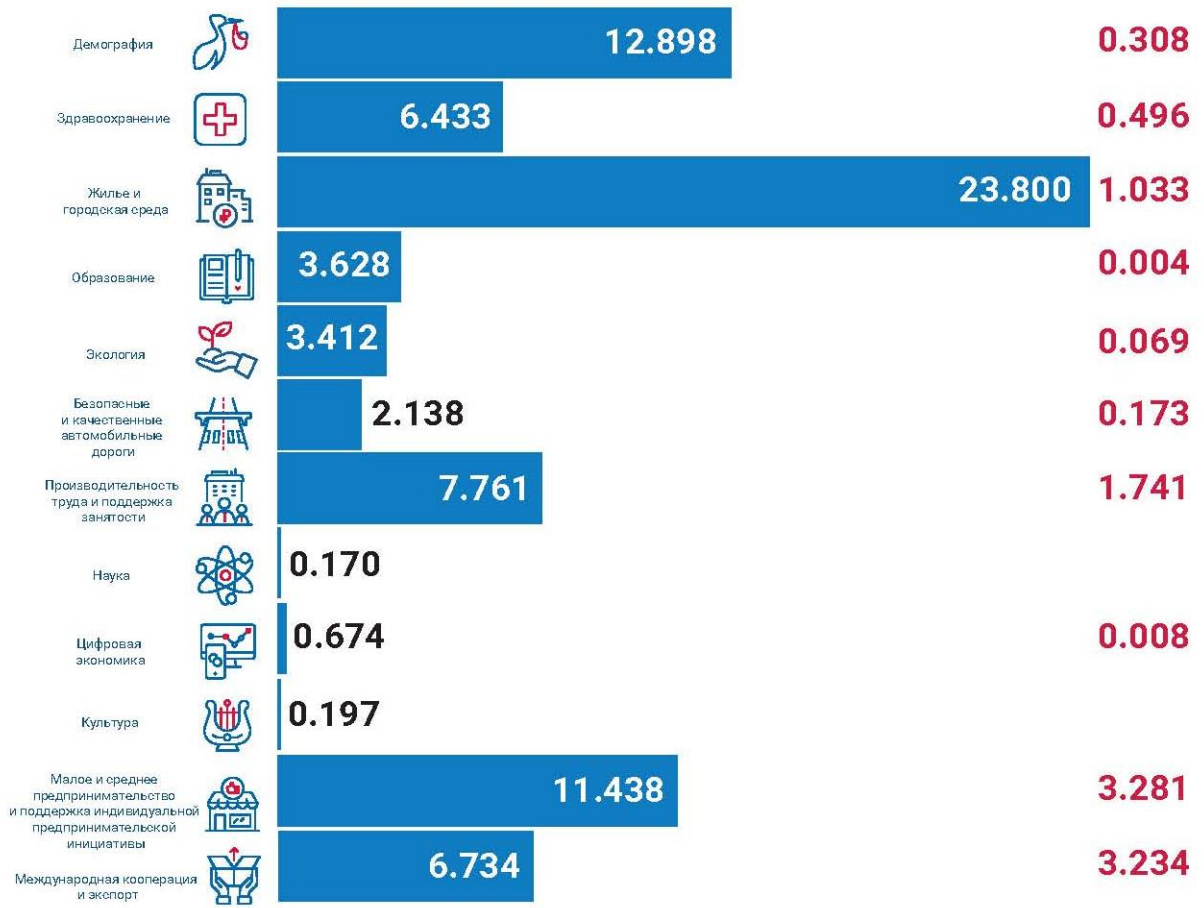

ESG для Национальных проектов 2019

Всего **₽ 79.3 млрд**

включая господдержку **₽10.3 млрд**