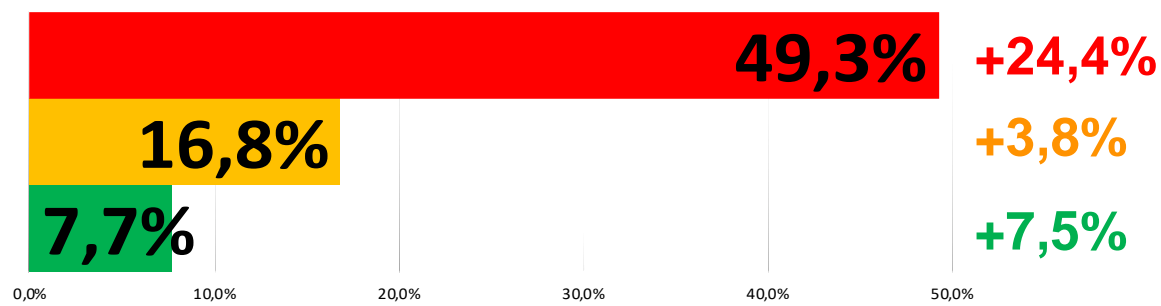

Профессор, д.э.н. В.В. Высоков
Председатель Совета директоров
ПАО КБ «Центр-инвест»

Март 2020
Москва

Банки любят малый бизнес итоги 2019

Кредитование МСБ, млрд руб.

МСБ в общем объеме кредитования

Кредитование ИП, млрд руб.