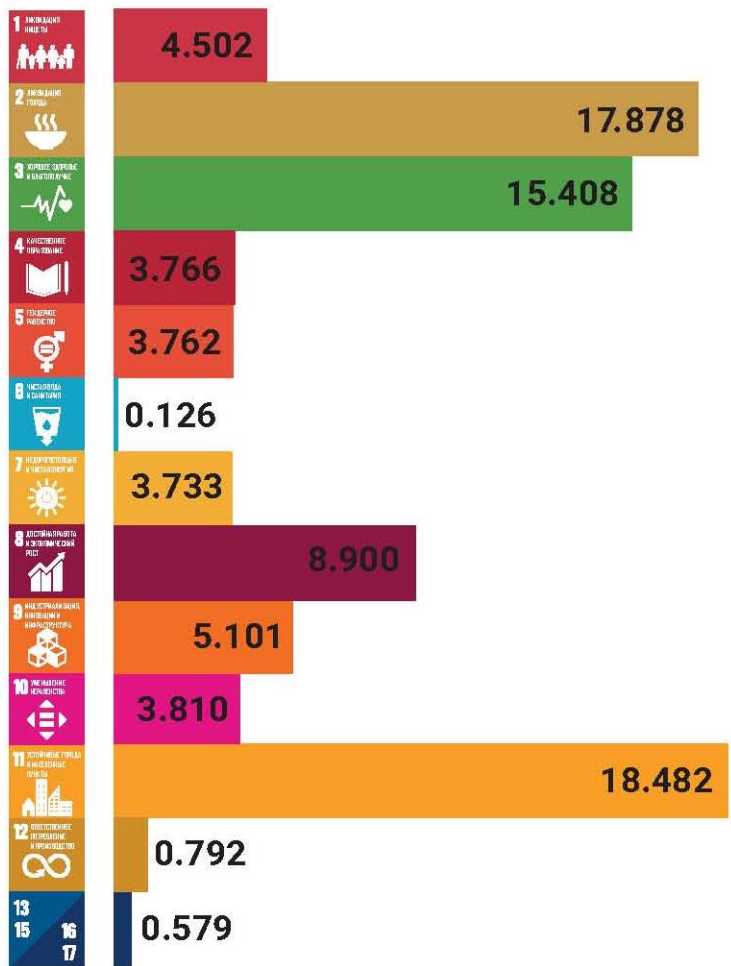

ТОП-30 в кредитовании МСБ

Валюта в кредитовании МСБ

Просрочка
Задолженность
Кредиты

ESG для Целей устойчивого развития 2019

Всего **₽ 86.7 млрд**

₽ 73.5 для ЦУР

ESG для Национальных проектов 2019

Всего **₽ 79.3 млрд**