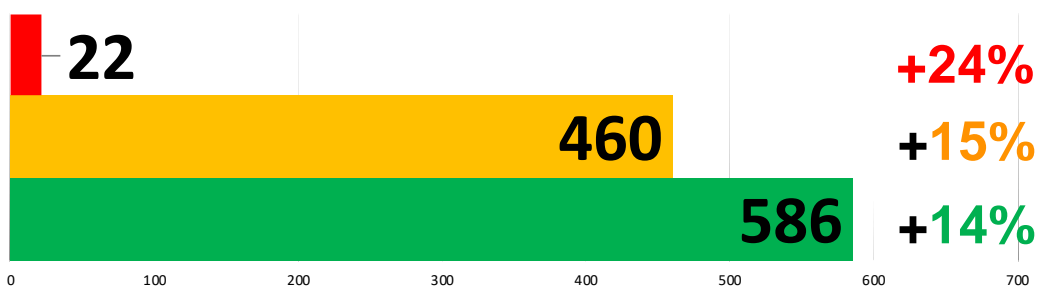

Профессор, д.э.н. В.В. Высоков
Председатель Совета директоров
ПАО КБ «Центр-инвест»

Март 2020
Москва

Банки любят малый бизнес итоги 2019

Кредитование МСБ, млрд руб.

МСБ в общем объеме кредитования

Кредитование ИП, млрд руб.