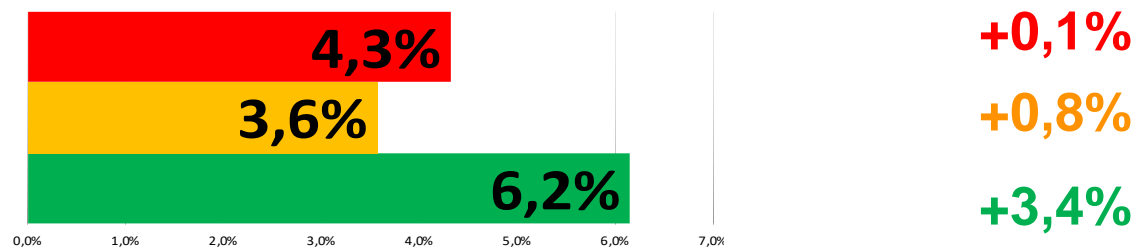

Валюта в кредитовании МСБ

Просрочка
Задолженность
Кредиты