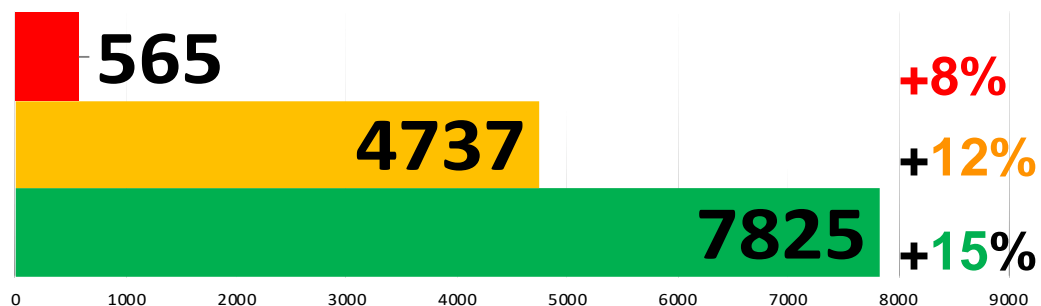

Кредитование МСБ, млрд руб.

Кредитование ИП, млрд руб.